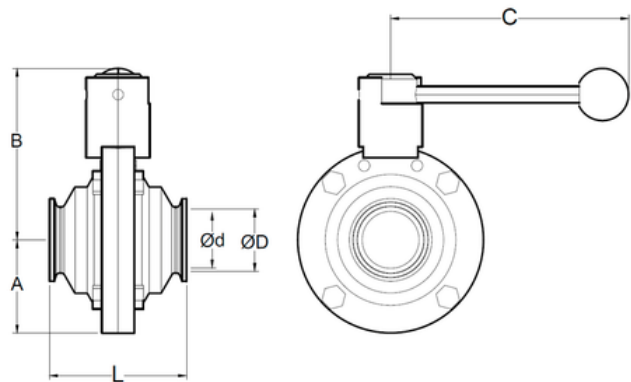

Válvulas de Mariposa

Válvula de mariposa operación manual con manija tipo pull handle, conexión clamp.

SIZE	L	ØD	Ød	A	B	C	# Parte / Ac. Inox 304	# Parte / Ac. Inox 316L
3/4"	4.968" 126.2 mm	0.750" 19.05 mm	0.620" 15.758 mm	2.992" 76.0 mm	3.248" 82.5 mm	5.275" 134.0 mm	F08304 07	F08316L 07
1"	2.968" 75.4 mm	1.000" 25.4 mm	0.870" 22.098 mm	2.992" 76.0 mm	3.248" 82.5 mm	5.275" 134.0 mm	F08304 10	F08316L 10
1-1/2"	2.968" 75.4 mm	1.500" 38.1 mm	1.370" 34.798 mm	3.307" 84.0 mm	3.366" 85.5 mm	5.275" 134.0 mm	F08304 15	F08316L 15
2"	2.968" 75.4 mm	2.000" 50.8 mm	1.870" 47.498 mm	3.818" 97.0 mm	3.661" 93.0 mm	5.275" 134.0 mm	F08304 20	F08316L 20
2-1/2"	2.968" 75.4 mm	2.500" 63.5 mm	2.370" 60.198 mm	4.527" 115.0 mm	4.015" 102.0 mm	5.275" 134.0 mm	F08304 25	F08316L 25
3"	3.362" 85.4 mm	3.000" 76.2 mm	2.870" 72.898 mm	5.078" 129.0 mm	4.291" 109.0 mm	5.275" 134.0 mm	F08304 30	F08316L 30
4"	3.606" 91.6 mm	4.000" 101.6 mm	3.834" 97.383 mm	6.181" 157.0 mm	4.803" 122 mm	5.275" 134.0 mm	F08304 40	F08316L 40
6"	4.570" 116.1 mm	6.000" 152.4 mm	5.782" 146.862 mm	8.582" 218.0 mm	6.771" 172.0 mm	12.559" 319.0 mm	F08304 60	F08316L 60