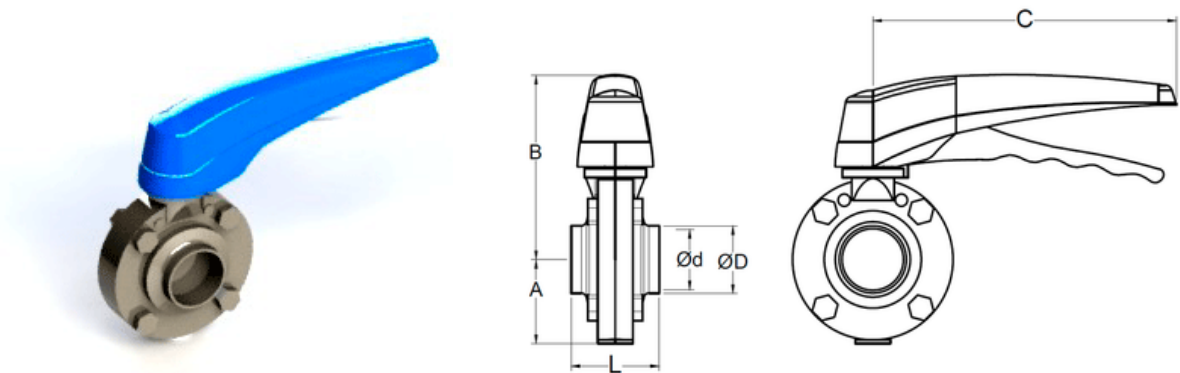

# Válvulas de Mariposa

Válvula de mariposa operación manual con multiposición, conexión soldable.

SIZE	L	ØD	Ød	A	B	C	# Parte / Ac. Inox 304	# Parte / Ac. Inox 316L
3/4"	3.968" 100.8 mm	0.750" 19.05 mm	0.620" 15.758 mm	2.992" 76.0 mm	3.248" 82.5 mm	5.905" 150.0 mm	F06304 07	F06316L 07
1"	1.968" 50.0 mm	1.000" 25.4 mm	0.870" 22.098 mm	2.637" 67 mm	3.307" 84.0 mm	5.905" 150.0 mm	F06304 10	F06316L 10
1-1/2"	1.968" 50.0 mm	1.500" 38.1 mm	1.370" 34.798 mm	3.031" 77.0 mm	3.464" 88.0 mm	5.905" 150.0 mm	F06304 15	F06316L 15
2"	1.968" 50.0 mm	2.000" 50.8 mm	1.870" 47.498 mm	3.543" 90.0 mm	3.720" 94.5 mm	5.905" 150.0 mm	F06304 20	F06316L 20
2-1/2"	1.968" 50.0 mm	2.500" 63.5 mm	2.370" 60.198 mm	4.133" 105.0 mm	4.070" 103.5 mm	5.905" 150.0 mm	F06304 25	F06316L 25
3"	2.362" 60.0 mm	3.000" 76.2 mm	2.870" 72.898 mm	4.527" 115.0 mm	4.350" 110.5 mm	5.905" 150.0 mm	F06304 30	F06316L 30
4"	2.362" 60.0 mm	4.000" 101.6 mm	3.834" 97.383 mm	5.511" 140.0 mm	4.901" 124.5 mm	5.905" 150.0 mm	F06304 40	F06316L 40
6"	3.070" 78.0 mm	6.000" 152.4 mm	5.782" 146.862 mm	8.582" 218.0 mm	7.913" 201.0 mm	13.818" 351.0 mm	F06304 60	F06316L 60