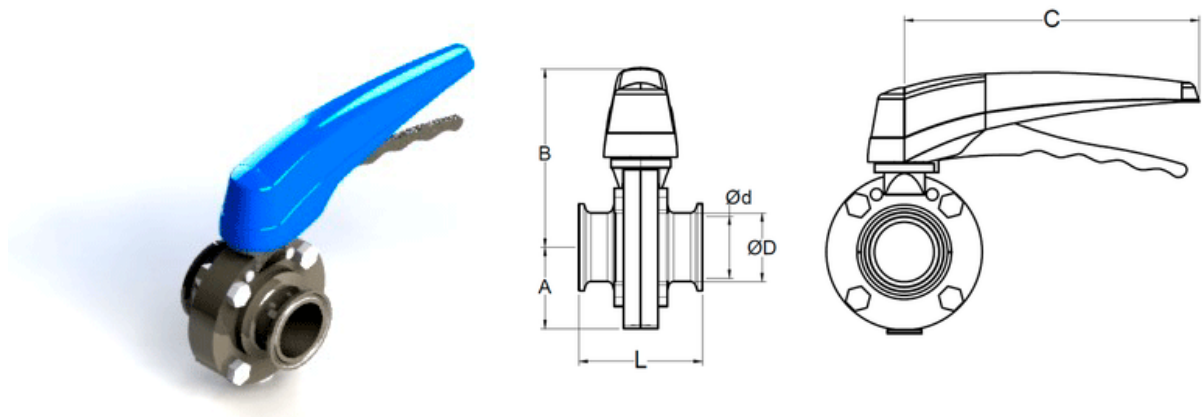

Válvulas de Mariposa

Válvula de mariposa operación manual con multiposición, conexión clamp

SIZE	L	ØD	Ød	A	B	C	# Parte / Ac. Inox 304	# Parte / Ac. Inox 316L
3/4"	4.968" 126.2	0.750" 19.05 mm	0.620" 15.758 mm	2.992" 76.0 mm	3.248" 82.5 mm	5.905" 150.0 mm	F04304 07	F04316L 07
1"	2.968" 75.4 mm	1.000" 25.4 mm	0.870" 22.098 mm	2.637" 67 mm	3.307" 84.0 mm	5.905" 150.0 mm	F05304 10	F05316L 10
1-1/2"	2.968" 75.4 mm	1.500" 38.1 mm	1.370" 34.798 mm	3.031" 77.0 mm	3.464" 88.0 mm	5.905" 150.0 mm	F05304 15	F05316L 15
2"	2.968" 75.4 mm	2.000" 50.8 mm	1.870" 47.498 mm	3.543" 90.0 mm	3.720" 94.5 mm	5.905" 150.0 mm	F05304 20	F05316L20
2-1/2"	2.968" 75.4 mm	2.500" 63.5 mm	2.370" 60.198 mm	4.133" 105.0	4.070" 103.5 mm	5.905" 150.0 mm	F05304 25	F05316L 25
3"	3.362" 85.4 mm	3.000" 76.2 mm	2.870" 72.898 mm	4.527" 115.0	4.350" 110.5 mm	5.905" 150.0 mm	F05304 30	F05316L 30
4"	3.606" 91.6 mm	4.000" 101.6 mm	3.834" 97.383 mm	5.511" 140.0 mm	4.901" 124.5 mm	5.905" 150.0 mm	F05304 40	F05316L 40
6"	4.570" 116.1	6.000" 152.4 mm	5.782" 146.862	8.582" 218.0 mm	7.913" 201.0 mm	13.818" 351.0 mm	F05304 60	F05316L 60