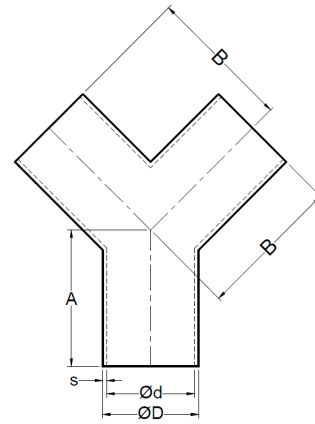

## Yee Simétrica 3A Concentric Y

SIZE	ØD	Ød	A	B	s	# Parte / Ac. Inox 304	# Parte / Ac. Inox 316L
1"	1.000" 25.4 mm	0.870" 22.098 mm	1.625" 41.275 mm	1.500" 38.1 mm	0.065" 1.65 mm	C14304 10	C14316L 10
1-1/2"	1.500" 38.1 mm	1.370" 34.798 mm	2.125" 53.975 mm	2.250" 57.15 mm	0.065" 1.65 mm	C14304 15	C14316L 15
2"	2.000" 50.8 mm	1.870" 47.498 mm	2.750" 69.85 mm	3.000" 76.2 mm	0.065" 1.65 mm	C14304 20	C14316L 20
2-1/2"	2.500" 63.5 mm	2.370" 60.198 mm	2.875" 73.025 mm	3.750" 95.25 mm	0.065" 1.65 mm	C14304 25	C14316L 25
3"	3.000" 76.2 mm	2.870" 72.898 mm	3.500" 88.9 mm	4.500" 114.3 mm	0.065" 1.65 mm	C14304 30	C14316L 30
4"	4.000" 101.6 mm	3.834" 97.383 mm	4.500" 114.3 mm	6.000" 152.4 mm	0.083" 2.108 mm	C14304 40	C14316L 40