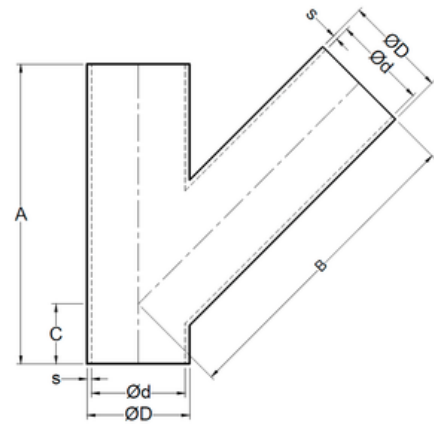

Yee Lateral 3A Eccentric Y

SIZE	ØD	Ød	A	B	C	S	# Parte / Ac. Inox 304	# Parte / Ac. Inox 316L
1"	1.000" 25.4 mm	0.870" 22.098 mm	3.625" 92.075 mm	3.810" 96.774 mm	0.500" 12.7 mm	0.065" 1.65 mm	C15304 10	C15316L 10
1-1/2"	1.500" 38.1 mm	1.370" 34.798 mm	4.375" 111.125 mm	4.560" 115.824 mm	0.875" 22.225 mm	0.065" 1.65 mm	C15304 15	C15316L 15
2"	2.000" 50.8 mm	1.870" 47.498 mm	5.125" 130.175 mm	5.000" 127 mm	1.125" 28.575 mm	0.065" 1.65 mm	C15304 20	C15316L 20
2-1/2"	2.500" 63.5 mm	2.370" 60.198 mm	6.625" 168.275 mm	6.380" 162.052 mm	1.625" 41.275 mm	0.065" 1.65 mm	C15304 25	C15316L 25
3"	3.000" 76.2 mm	2.870" 72.898 mm	8.500" 215.9 mm	7.750" 196.85 mm	2.000" 50.8 mm	0.065" 1.65 mm	C15304 30	C15316L 30
4"	4.000" 101.6 mm	3.834" 97.383 mm	10.500" 266.7 mm	9.380" 238.252 mm	2.375" 60.325 mm	0.083" 2.108 mm	C15304 40	C15316L 40