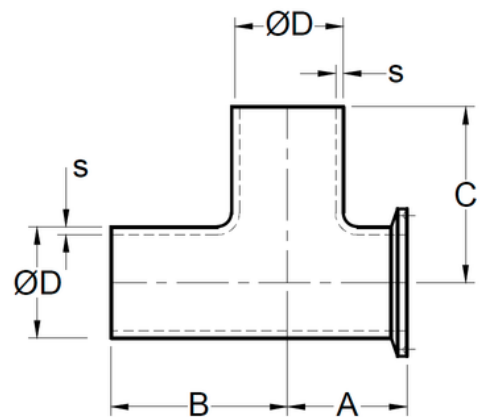

Conexiones Soldables x Clamp

Tee salida corta BPE, extremos AWF x Férula clamp x AWF

Hygienic Mechanical Joint: Short Outlet, Run Tee

CODIGO	SIZE	ØD	A	B	C	s
A25 05	1/2"	0.500" 12.7 mm	0.875" 22.225 mm	1.875" 47.625 mm	1.875" 47.625 mm	0.065" 1.65 mm
A25 07	3/4"	0.750" 19.05 mm	1.000" 25.4 mm	2.000" 50.8 mm	2.000" 50.8 mm	0.065" 1.65 mm
A25 10	1"	1.000" 25.4 mm	1.125" 28.575 mm	2.125" 53.975 mm	2.125" 53.975 mm	0.065" 1.65 mm
A25 15	1-1/2"	1.500" 38.1 mm	1.375" 34.925 mm	2.375" 60.325 mm	2.375" 60.325 mm	0.065" 1.65 mm
A25 20	2"	2.000" 50.8 mm	1.625" 41.275 mm	2.875" 73.025 mm	2.875" 73.025 mm	0.065" 1.65 mm
A25 25	2-1/2"	2.500" 63.5 mm	1.875" 47.625 mm	3.125" 79.375 mm	3.125" 79.375 mm	0.065" 1.65 mm
A25 30	3"	3.000" 76.2 mm	2.125" 53.975 mm	3.375" 85.725 mm	3.375" 85.725 mm	0.065" 1.65 mm
A25 40	4"	4.000" 101.6 mm	2.750" 69.85 mm	4.125" 104.775 mm	4.125" 104.775 mm	0.083" 2.108 mm
A25 60	6"	6.000" 152.4 mm	4.625" 117.475 mm	5.625" 142.875 mm	5.625" 142.875 mm	0.109" 2.768 mm