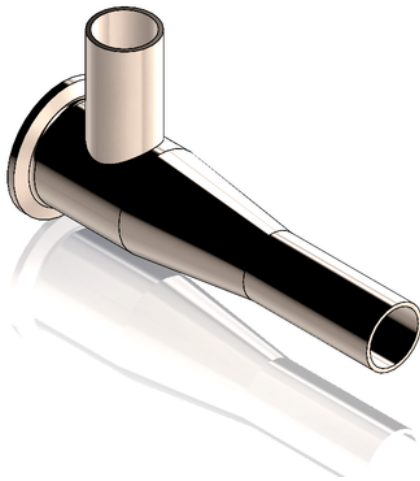

Conexiones Soldables x Clamp

Tee lateral para instrumento, extremos férula clamp x AWF x AWF

CODIGO	SIZE	ØD	Ød	A	B	C
A32 15x05	1-1/2" X 1/2"	1.500" 38.1 mm	0.500" 12.7 mm	2.375" 60.325mm	0.875" 22.225mm	5.125" 130.175mm
A32 15x07	1-1/2" X 3/4"	1.500" 38.1 mm	0.750" 19.05 mm	2.375" 60.325mm	1.000" 25.4mm	4.500" 114.3mm
A32 15x10	1-1/2" X 1"	1.500" 38.1 mm	1.000" 25.4 mm	2.375" 60.325mm	1.125" 28.575mm	4.375" 111.125mm
A32 15x20	1-1/2" X 2"	1.500" 38.1 mm	2.000" 50.8 mm	2.875" 73.025mm	2.125" 53.975 mm	2.875" 73.025 mm
A32 15x25	1-1/2" X 2-1/2"	1.500" 38.1 mm	2.500" 63.5 mm	3.125" 79.375mm	2.250" 57.15mm	3.125" 79.375 mm
A32 15x30	1-1/2" X 3"	1.500" 38.1 mm	3.000" 76.2 mm	3.375" 85.725mm	2.625" 66.675mm	3.375" 85.725 mm