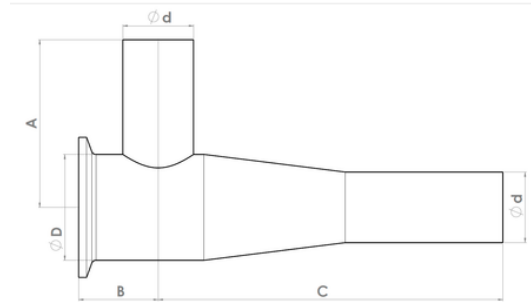

Conexiones Soldables x Clamp

Tee lateral para instrumento, extremos férula clamp x AWF x AWF

CODIGO	SIZE	ØD	Ød	A	B	C
A32 15x05	1-1/2" X 1/2"	1.500" 38.1 mm	0.500" 12.7 mm	2.375" 60.325mm	0.875" 22.225mm	5.125" 130.175mm
A32 15x07	1-1/2" X 3/4"	1.500" 38.1 mm	0.750" 19.05 mm	2.375" 60.325mm	1.000" 25.4mm	4.500" 114.3mm
A32 15x10	1-1/2" X 1"	1.500" 38.1 mm	1.000" 25.4 mm	2.375" 60.325mm	1.125" 28.575mm	4.375" 111.125mm
A32 15x20	1-1/2" X 2"	1.500" 38.1 mm	2.000" 50.8 mm	2.875" 73.025mm	2.125" 53.975 mm	2.875" 73.025 mm
A32 15x25	1-1/2" X 2-1/2"	1.500" 38.1 mm	2.500" 63.5 mm	3.125" 79.375mm	2.250" 57.15mm	3.125" 79.375 mm
A32 15x30	1-1/2" X 3"	1.500" 38.1 mm	3.000" 76.2 mm	3.375" 85.725mm	2.625" 66.675mm	3.375" 85.725 mm