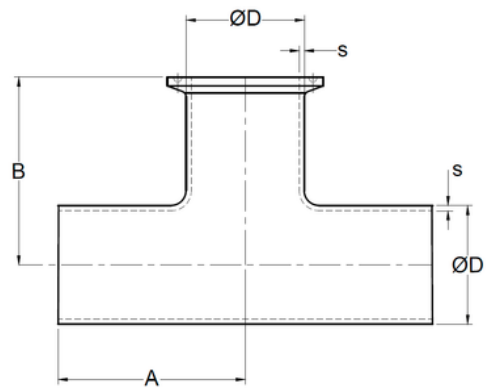

Conexiones Soldables x Clamp

Tee Recta BPE, extremos AWF x AWF x
Férula clamp
Automatic tube Weld: Hygienic clamp joint, Tee

CODIGO	SIZE	ØD	B	A	s
A24 05	1/2"	0.500" 12.7 mm	2.250" 57.15 mm	1.875" 47.625 mm	0.065" 1.65 mm
A24 07	3/4"	0.750" 19.05 mm	2.375" 60.325 mm	2.000" 50.8 mm	0.065" 1.65 mm
A24 10	1"	1.000" 25.4 mm	2.625" 66.675 mm	2.125" 53.975 mm	0.065" 1.65 mm
A24 15	1-1/2"	1.500" 38.1 mm	2.875" 73.025 mm	2.375" 60.325 mm	0.065" 1.65 mm
A24 20	2"	2.000" 50.8 mm	3.375" 85.725 mm	2.875" 73.025 mm	0.065" 1.65 mm
A24 25	2-1/2"	2.500" 63.5 mm	3.625" 92.075 mm	3.125" 79.375 mm	0.065" 1.65 mm
A24 30	3"	3.000" 76.2 mm	3.875" 98.425 mm	3.375" 85.725 mm	0.065" 1.65 mm
A24 40	4"	4.000" 101.6 mm	4.750" 120.65 mm	4.125" 104.775 mm	0.083" 2.108 mm
A24 60	6"	6.000" 152.4 mm	7.125" 180.975 mm	5.625" 142.875 mm	0.109" 2.768 mm