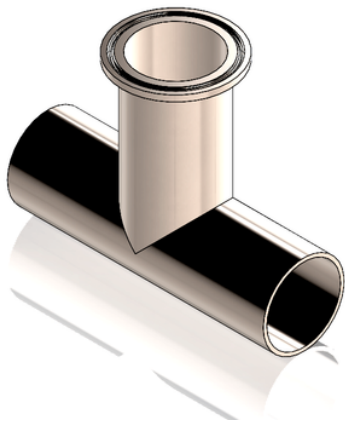

Conexiones Soldables x Clamp

Tee Recta BPE, extremos AWF x AWF x
Férula clamp
Automatic tube Weld: Hygienic clamp joint, Tee

CODIGO	SIZE	ØD	B	A	s
A24 05	1/2"	0.500" 12.7 mm	2.250" 57.15 mm	1.875" 47.625 mm	0.065" 1.65 mm
A24 07	3/4"	0.750" 19.05 mm	2.375" 60.325 mm	2.000" 50.8 mm	0.065" 1.65 mm
A24 10	1"	1.000" 25.4 mm	2.625" 66.675 mm	2.125" 53.975 mm	0.065" 1.65 mm
A24 15	1-1/2"	1.500" 38.1 mm	2.875" 73.025 mm	2.375" 60.325 mm	0.065" 1.65 mm
A24 20	2"	2.000" 50.8 mm	3.375" 85.725 mm	2.875" 73.025 mm	0.065" 1.65 mm
A24 25	2-1/2"	2.500" 63.5 mm	3.625" 92.075 mm	3.125" 79.375 mm	0.065" 1.65 mm
A24 30	3"	3.000" 76.2 mm	3.875" 98.425 mm	3.375" 85.725 mm	0.065" 1.65 mm
A24 40	4"	4.000" 101.6 mm	4.750" 120.65 mm	4.125" 104.775 mm	0.083" 2.108 mm
A24 60	6"	6.000" 152.4 mm	7.125" 180.975 mm	5.625" 142.875 mm	0.109" 2.768 mm