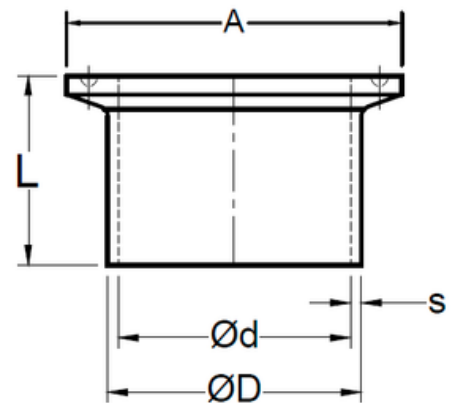

Férula Larga Clamp *Extend Ferrule*

SIZE	ØD	Ød	A	L	s	# Parte / Ac. Inox 304	# Parte / Ac. Inox 316L
1/2"	0.500" 12.7 mm	0.370" 9.398 mm	0.984" 24.99 mm	1.125" 28.575 mm	0.065" 1.65 mm	C52304 05	C52316L 05
3/4"	0.750" 19.05 mm	0.620" 15.758 mm	0.984" 24.99 mm	1.125" 28.575 mm	0.065" 1.65 mm	C52304 07	C52316L 07
1"	1.000" 25.4 mm	0.870" 22.098 mm	1.984" 50.393 mm	1.125" 28.575 mm	0.065" 1.65 mm	C52304 10	C52316L 10
1-1/2"	1.500" 38.1 mm	1.370" 34.798 mm	1.984" 50.393 mm	1.125" 28.575 mm	0.065" 1.65 mm	C52304 15	C52316L 15
2"	2.000" 50.8 mm	1.870" 47.498 mm	2.516" 63.9 mm	1.125" 28.575 mm	0.065" 1.65 mm	C52304 20	C52316L 20
2-1/2"	2.500" 63.5 mm	2.370" 60.198 mm	3.047" 77.393 mm	1.125" 28.575 mm	0.065" 1.65 mm	C52304 25	C52316L 25
3"	3.000" 76.2 mm	2.870" 72.898 mm	3.579" 90.9 mm	1.125" 28.575 mm	0.065" 1.65 mm	C52304 30	C52316L 30
4"	4.000" 101.6 mm	3.834" 97.383 mm	4.682" 118.922 mm	1.125" 28.575 mm	0.083" 2.108 mm	C52304 40	C52316L 40
6"	6.000" 152.4 mm	5.782" 146.862 mm	6.570" 166.878 mm	1.500" 38.1 mm	0.109" 2.768 mm	C52304 60	C52316L 60