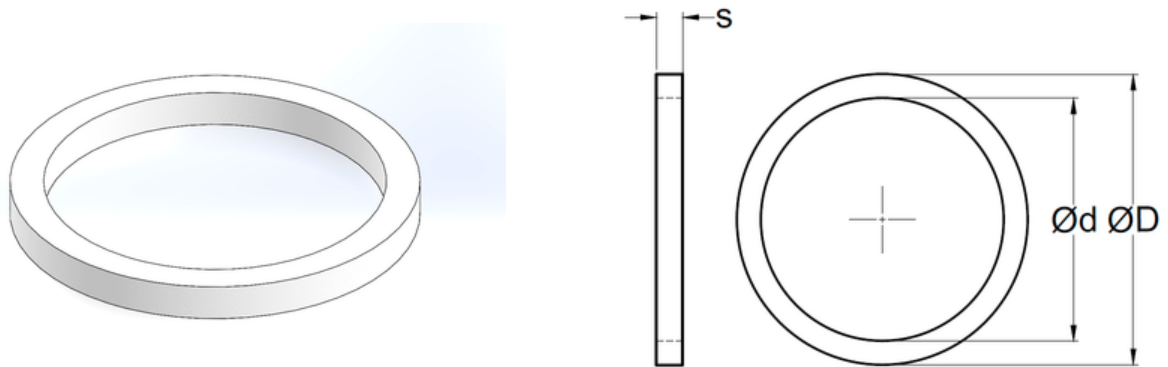

Empaque para unión SMS

SIZE	ØD	Ød	s	NEOPRENO	EPDM	FPM (VITÓN)
1"	1.260" 32.0 mm	0.984" 25.0 mm	0.217" 5.50 mm	D07NEO 25	D07EPDM 25	D07FPM 25
1-1/2"	1.890" 48.0 mm	1.496" 38.0 mm	0.217" 5.50 mm	D07NEO40	D07EPDM40	D07FPM40
2"	2.402" 61.0 mm	2.008" 51.0 mm	0.217" 5.50 mm	D07NEO 50	D07EPDM 50	D07FPM 50
2-1/2"	2.894" 73.5 mm	2.500" 63.5 mm	0.217" 5.50 mm	D07NEO 65	D07EPDM 65	D07FPM 65
3"	3.386" 86.0 mm	2.992" 76.0 mm	0.217" 5.50 mm	D07NEO 80	D07EPDM 80	D07FPM 80
4"	4.488" 114.0 mm	4.000" 101.6 mm	0.217" 5.50 mm	D07NEO 100	D07EPDM 100	D07FPM 100