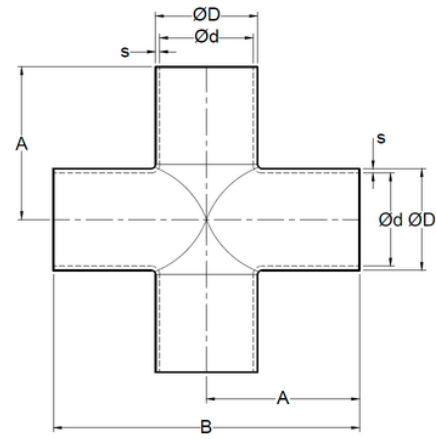

Cruz recta 3A Cross

SIZE	ØD	Ød	A	B	s	# Parte / Ac. Inox 304	# Parte / Ac. Inox 316L
1/2"	0.500" 12.7 mm	0.370" 9.398 mm	1.875" 47.625 mm	3.750" 95.25 mm	0.065" 1.65 mm	C08304 05	C08316L 05
3/4"	0.750" 19.05 mm	0.620" 15.758 mm	1.875" 47.625 mm	3.750" 95.25 mm	0.065" 1.65 mm	C08304 07	C08316L 07
1"	1.000" 25.4 mm	0.870" 22.098 mm	1.875" 47.625 mm	3.750" 95.25 mm	0.065" 1.65 mm	C08304 10	C08316L 10
1-1/2"	1.500" 38.1 mm	1.370" 34.798 mm	2.250" 57.15 mm	4.500" 114.3 mm	0.065" 1.65 mm	C08304 15	C08316L 15
2"	2.000" 50.8 mm	1.870" 47.498 mm	3.000" 76.2 mm	6.000" 152.4 mm	0.065" 1.65 mm	C08304 20	C08316L 20
2-1/2"	2.500" 63.5 mm	2.370" 60.198 mm	3.000" 76.2 mm	6.000" 152.4 mm	0.065" 1.65 mm	C08304 25	C08316L 25
3"	3.000" 76.2 mm	2.870" 72.998 mm	3.250" 82.55 mm	6.500" 165.1 mm	0.065" 1.65 mm	C08304 30	C08316L 30
4"	4.000" 101.6 mm	3.834" 97.383 mm	3.875" 98.425 mm	7.750" 196.85 mm	0.083" 2.108 mm	C08304 40	C08316L 40
6"	6.000" 152.4 mm	5.782" 146.862 mm	5.000" 127.0 mm	10.000" 254.0 mm	0.109" 2.768 mm	C08304 60	C08316L 60