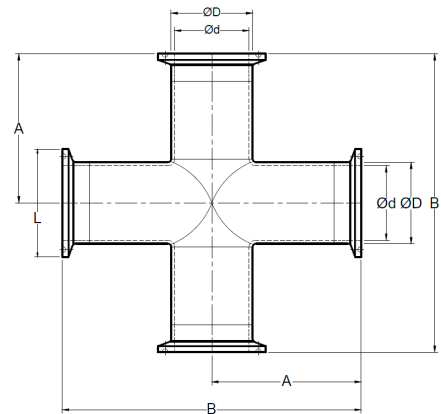

Cruz recta clamp 3A Cross with Ferrule

SIZE	ØD	Ød	L	A	B	# Parte / Ac. Inox 304	# Parte / Ac. Inox 316L
1/2"	0.500" 12.7 mm	0.370" 9.398 mm	0.984" 24.99 mm	2.250" 57.15 mm	4.500" 114.3 mm	C57304 05	C57316L 05
3/4"	0.750" 19.05 mm	0.620" 15.758 mm	0.984" 24.99 mm	2.375" 60.325 mm	4.750" 120.65 mm	C57304 07	C57316L 07
1"	1.000" 25.4 mm	0.870" 22.098 mm	1.984" 50.393 mm	2.375" 60.325 mm	4.750" 120.65 mm	C57304 10	C57316L 10
1-1/2"	1.500" 38.1 mm	1.370" 34.798 mm	1.984" 50.393 mm	2.750" 69.85 mm	5.500" 139.7 mm	C57304 15	C57316L 15
2"	2.000" 50.8 mm	1.870" 47.498 mm	2.516" 63.9 mm	3.500" 88.9 mm	7.000" 177.8 mm	C57304 20	C57316L 20
2-1/2"	2.500" 63.5 mm	2.370" 60.198 mm	3.047" 77.393 mm	3.500" 88.9 mm	7.000" 177.8 mm	C57304 25	C57316L 25
3"	3.000" 76.2 mm	2.870" 72.898 mm	3.579" 90.9 mm	3.750" 95.25 mm	7.500" 190.5 mm	C57304 30	C57316L 30
4"	4.000" 101.6 mm	3.834" 97.383 mm	4.682" 118.922 mm	4.500" 114.3 mm	9.000" 228.6 mm	C57304 40	C57316L 40
6"	6.000" 152.4 mm	5.782" 146.862 mm	6.570" 166.878 mm	5.875" 149.225 mm	11.750" 298.45 mm	C57304 60	C57316L 60