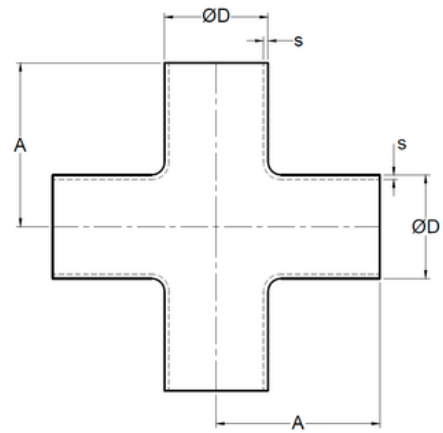

Cruz Recta BPE

Automatic tube weld: Straight Cross

CODIGO	SIZE	ØD	A	s
A07 05	1/2"	0.500" 12.7 mm	1.875" 47.625 mm	0.065" 1.65 mm
A07 07	3/4"	0.750" 19.05 mm	2.000" 50.8 mm	0.065" 1.65 mm
A07 10	1"	1.000" 25.4 mm	2.125" 53.975 mm	0.065" 1.65 mm
A07 15	1-1/2"	1.500" 38.1 mm	2.375" 60.325 mm	0.065" 1.65 mm
A07 20	2"	2.000" 50.8 mm	2.875" 73.025 mm	0.065" 1.65 mm
A07 25	2-1/2"	2.500" 63.5 mm	3.125" 79.375 mm	0.065" 1.65 mm
A07 30	3"	3.000" 76.2 mm	3.375" 85.725 mm	0.065" 1.65 mm
A07 40	4"	4.000" 101.6 mm	4.125" 104.775 mm	0.083" 2.108 mm
A07 60	6"	6.000" 152.4 mm	5.625" 142.875 mm	0.109" 2.768 mm