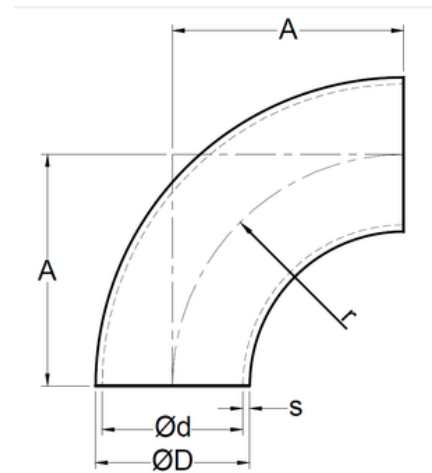

# Conexiones Soldables

## Codo de 90° 3A 90° Elbow

SIZE	ØD	Ød	A	r	s	# Parte /	# Parte /
1/2"	0.500" 12.7 mm	0.370" 9.398 mm	0.750" 19.05 mm	0.750" 19.05 mm	0.065" 1.65 mm	C02304 05	C02316L 05
3/4"	0.750" 19.05 mm	0.620" 15.758 mm	1.125" 28.575 mm	1.125" 28.575 mm	0.065" 1.65 mm	C02304 07	C02316L 07
1"	1.000" 25.4 mm	0.870" 22.098 mm	1.500" 38.1 mm	1.500" 38.1 mm	0.065" 1.65 mm	C02304 10	C02316L 10
1-1/2"	1.500" 38.1 mm	1.370" 34.798 mm	2.250" 57.15 mm	2.250" 57.15 mm	0.065" 1.65 mm	C02304 15	C02316L 15
2"	2.000" 50.8 mm	1.870" 47.498 mm	3.000" 76.2 mm	3.000" 76.2 mm	0.065" 1.65 mm	C02304 20	C02316L 20
2-1/2"	2.500" 63.5 mm	2.370" 60.198 mm	3.750" 95.25 mm	3.750" 95.25 mm	0.065" 1.65 mm	C02304 25	C02316L 25
3"	3.000" 76.2 mm	2.870" 72.898 mm	4.500" 114.3 mm	4.500" 114.3 mm	0.065" 1.65 mm	C02304 30	C02316L 30
4"	4.000" 101.6 mm	3.834" 97.383 mm	6.000" 152.4 mm	6.000" 152.4 mm	0.083" 2.108 mm	C02304 40	C02316L 40
6"	6.000" 152.4 mm	5.782" 146.862 mm	9.000" 228.6 mm	9.000" 228.6 mm	0.109" 2.768 mm	C02304 60	C02316L 60