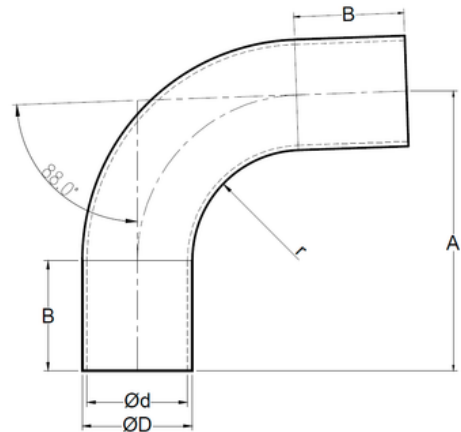

# Conexiones Soldables x Clamp

Codo de 88° BPE, extremos soldables AWF

CODIGO	SIZE	ØD	Ød	r	A	B
A30 05	1/2"	0.500" 12.7 mm	0.370" 9.398 mm	1.125" 28.575mm	3.080" 78.232 mm	1.850" 46.99 mm
A30 07	3/4"	0.750" 19.05 mm	0.620" 15.758 mm	1.125" 28.575mm	3.060" 77.724 mm	1.830" 46.482 mm
A30 10	1"	1.000" 25.4 mm	0.870" 22.098 mm	1.125" 28.575mm	3.050" 77.47 mm	1.820" 46.228 mm
A30 15	1-1/2"	1.500" 38.1 mm	1.370" 34.798 mm	2.250" 57.15 mm	3.800" 96.52 mm	1.420" 36.06 mm
A30 20	2"	2.000" 50.8 mm	1.870" 47.498 mm	3.000" 76.2 mm	4.810" 122.174 mm	1.640" 41.656 mm
A30 25	2-1/2"	2.500" 63.5 mm	2.370" 60.198 mm	3.750" 95.25 mm	5.560" 141.224 mm	1.620" 41.148 mm
A30 30	3"	3.000" 76.2 mm	2.870" 72.898 mm	4.500" 114.3 mm	6.310" 160.274 mm	1.590" 40.386 mm
A30 40	4"	4.000" 101.6 mm	3.834" 97.383 mm	6.000" 152.4 mm	8.070" 204.978 mm	1.780" 45.212 mm