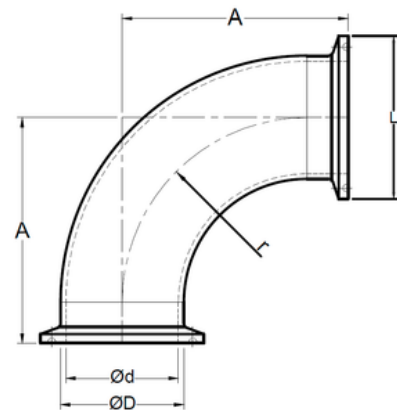

## Codo 90° clamp 3A 90° Elbows with Ferrule

SIZE	ØD	Ød	L	A	r	# Parte / Ac. Inox 304	# Parte / Ac. Inox 316L
1/2"	0.500" 12.7 mm	0.370" 9.398 mm	0.984" 24.99 mm	1.250" 31.75 mm	0.750" 19.05 mm	C54304 05	C54316L 05
3/4"	0.750" 19.05 mm	0.620" 15.758 mm	0.984" 24.99 mm	1.625" 41.275 mm	1.125" 28.575 mm	C54304 07	C54316L 07
1"	1.000" 25.4 mm	0.870" 22.098 mm	1.984" 50.393 mm	2.000" 50.8 mm	1.500" 38.1 mm	C54304 10	C54316L 10
1-1/2"	1.500" 38.1 mm	1.370" 34.798 mm	1.984" 50.393 mm	2.750" 69.85 mm	2.250" 57.15 mm	C54304 15	C54316L 15
2"	2.000" 50.8 mm	1.870" 47.498 mm	2.516" 63.9 mm	3.500" 88.9 mm	3.000" 76.2 mm	C54304 20	C54316L 20
2-1/2"	2.500" 63.5 mm	2.370" 60.198 mm	3.047" 77.393 mm	4.250" 107.95 mm	3.750" 95.25 mm	C54304 25	C54316L 25
3"	3.000" 76.2 mm	2.870" 72.898 mm	3.579" 90.9 mm	5.000" 127 mm	4.500" 114.3 mm	C54304 30	C54316L 30
4"	4.000" 101.6 mm	3.834" 97.383 mm	4.682" 118.922 mm	6.625" 168.275 mm	6.000" 152.4 mm	C54304 40	C54316L 40
6"	6.000" 152.4 mm	5.782" 146.862 mm	6.570" 166.878 mm	9.875" 250.825 mm	9.000" 228.6 mm	C54304 60	C54316L 60