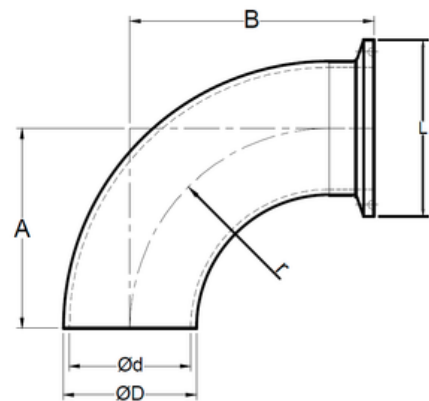

Codo 90° clamp x soldable 3A 90° Elbows, Ferrule -weld

SIZE	ØD	Ød	L	A	B	# Parte / Ac. Inox 304	# Parte / Ac. Inox 316L
1/2"	0.500" 12.7 mm	0.370" 9.398 mm	0.984" 24.99 mm	0.750" 19.05 mm	1.250" 31.75 mm	C58304 05	C58316L 05
3/4"	0.750" 19.05 mm	0.620" 15.758 mm	0.984" 24.99 mm	1.125" 28.575 mm	1.625" 41.275 mm	C58304 07	C58316L 07
1"	1.000" 25.4 mm	0.870" 22.098 mm	1.984" 50.393 mm	1.500" 38.1 mm	2.000" 50.8 mm	C58304 10	C58316L 10
1-1/2"	1.500" 38.1 mm	1.370" 34.798 mm	1.984" 50.393 mm	2.250" 57.15 mm	2.750" 69.85 mm	C58304 15	C58316L 15
2"	2.000" 50.8 mm	1.870" 47.498 mm	2.516" 63.9 mm	3.000" 76.2 mm	3.500" 88.9 mm	C58304 20	C58316L 20
2-1/2"	2.500" 63.5 mm	2.370" 60.198 mm	3.047" 77.393 mm	3.750" 95.25 mm	4.250" 107.95 mm	C58304 25	C58316L 25
3"	3.000" 76.2 mm	2.870" 72.898 mm	3.579" 90.9 mm	4.500" 114.3 mm	5.000" 127 mm	C58304 30	C58316L 30
4"	4.000" 101.6 mm	3.834" 97.383 mm	4.682" 118.922 mm	6.000" 152.4 mm	6.625" 168.275 mm	C58304 40	C58316L 40
6"	6.000" 152.4 mm	5.782" 146.862 mm	6.570" 166.878 mm	9.000" 228.6 mm	10.500" 266.7 mm	C58304 60	C58316L 60