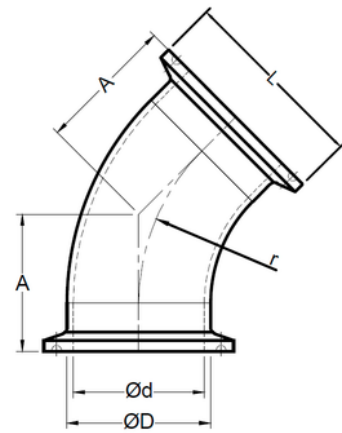

Codo 45°, extremos clamp *3A 45° Elbow with Ferrule*

SIZE	ØD	Ød	L	A	r	# Parte / Ac. Inox 304	# Parte / Ac. Inox 316L
1/2"	0.500" 12.7 mm	0.370" 9.398 mm	0.984" 24.99 mm	1.000" 25.4 mm	0.750" 19.05 mm	C53304 05	C53316L 05
3/4"	0.750" 19.05 mm	0.620" 15.758 mm	0.984" 24.99 mm	1.000" 25.4 mm	1.125" 28.575 mm	C53304 07	C53316L 07
1"	1.000" 25.4 mm	0.870" 22.098 mm	1.984" 50.393 mm	1.125" 28.575 mm	1.500" 38.1 mm	C53304 10	C53316L 10
1-1/2"	1.500" 38.1 mm	1.370" 34.798 mm	1.984" 50.393 mm	1.440" 36.576 mm	2.250" 57.15 mm	C53304 15	C53316L 15
2"	2.000" 50.8 mm	1.870" 47.498 mm	2.516" 63.9 mm	1.750" 44.45 mm	3.000" 76.2 mm	C53304 20	C53316L 20
2-1/2"	2.500" 63.5 mm	2.370" 60.198 mm	3.047" 77.393 mm	2.060" 52.324 mm	3.750" 95.25 mm	C53304 25	C53316L 25
3"	3.000" 76.2 mm	2.870" 72.898 mm	3.579" 90.9 mm	2.380" 60.452 mm	4.500" 114.3 mm	C53304 30	C53316L 30
4"	4.000" 101.6 mm	3.834" 97.383 mm	4.682" 118.922 mm	3.125" 79.375 mm	6.000" 152.4 mm	C53304 40	C53316L 40
6"	6.000" 152.4 mm	5.782" 146.862 mm	6.570" 166.878 mm	4.625" 117.475 mm	9.000" 228.6 mm	C53304 60	C53316L 60